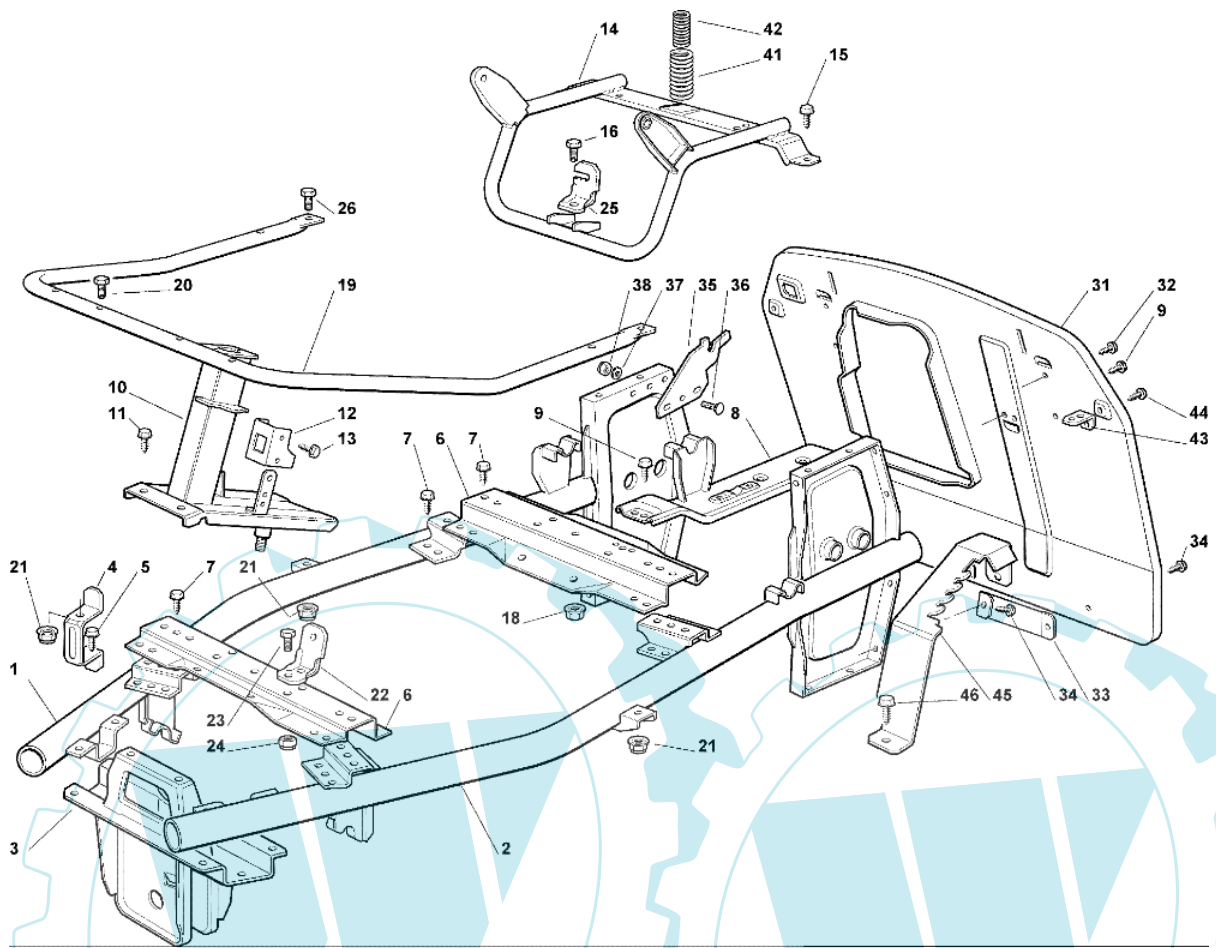

OM 63C/6,5M Cat.2008 - Rahmensatz

Bild Nr.	Anz.	Teilenummer	Beschreibung	Technische Nachricht
1	1	G84318401E0	Laengstraeger	
2	1	G84318403E0	Laengstraeger	
3	1	G84783015E1	Halter	
4	2	G27772121E0	Bride	
5	6	G12735121E0	Schraube	
6	2	G27650115E1	Verstaerkung	
7	10	G12735121E0	Schraube	
8	1	G84650105E0	Verstaerkung	
9	4	G12735121E0	Schraube	
10	1	G84783037E0	Halter	
11	6	G12735121E0	Schraube	
12	1	G27772095E0	Bride	
13	2	G12735105E0	Schraube	
14	1	G84801117E1	Halter	
15	2	G12735121E0	Schraube	
16	1	G12793701E0	Schraube	
18	1	G12293201E0	Mutter	
19	1	G27869057E0	Halter	
21	4	G12154510E0	Mutter	
22	1	G27773077E0	Winkel	
23	1	G12791011E0	Schraube	
24	1	G12154510E0	Mutter	
25	1	G27753081E0	Winkel	
26	2	G12791500E0	Schraube	
31	1	G84545061E0	Platte	
32	4	G12735121E0	Schraube	
33	2	G27650111E0	Verstaerkung	
34	4	G12735121E0	Schraube	
35	2	G27772131E0	Bride	
36	2	G12818690E0	Schraube	
37	2	G12521350E0	Scheibe	
38	2	G12155000E0	Mutter	
41	1	G27430567E0	Feder	
42	1	G27430569E1	Feder	
43	2	G27753073E0	Winkel	
44	2	G12729600E0	Schraube	
45	1	G27734059E0	Zahnbogen	
46	2	G12735121E0	Schraube	