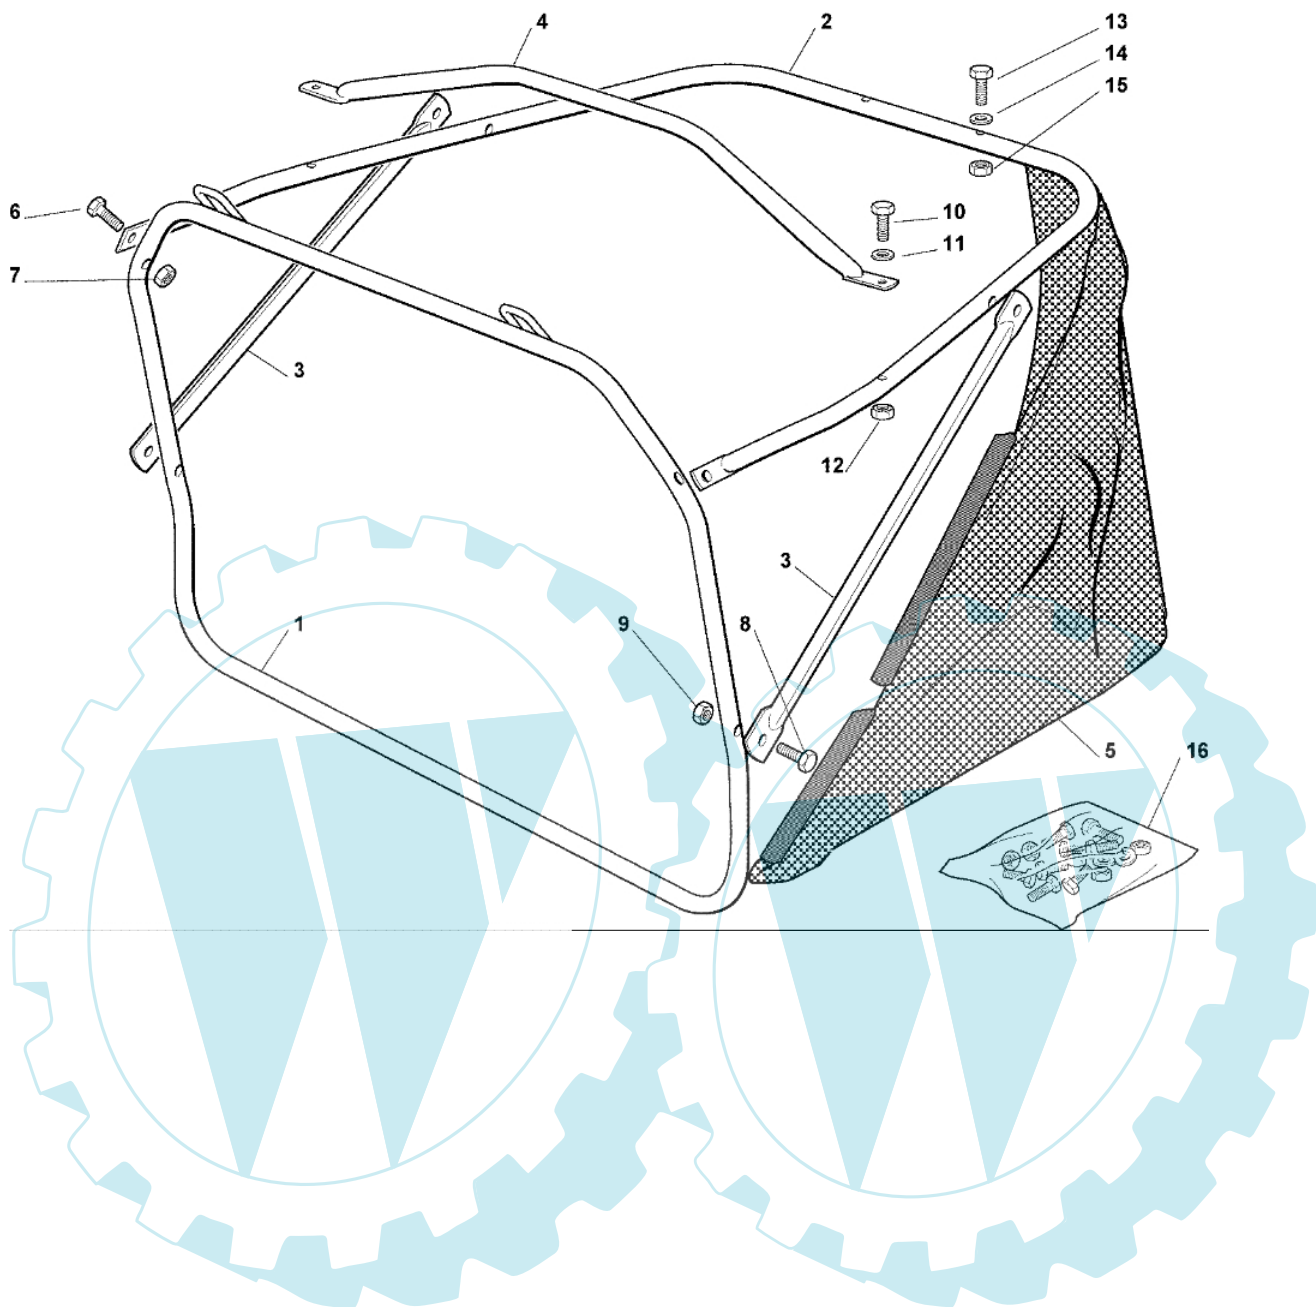

OM 63C/6,5M Cat.2008 - Auffangsack

Bild Nr.	Anz.	Teilenummer	Beschreibung	Technische Nachricht
1	1	G84801121E0	Rahmen	
2	1	G84801119E0	Rahmen	
3	2	G27650117E0	Verstaerkung	
4	1	G84394051E0	Griff	
5	1	G84106055E0	Ersatzsack	
6	2	G12789020E0	Schraube	
7	2	G12154330E0	Mutter	
8	4	G12789020E0	Schraube	
9	4	G12154330E0	Mutter	
10	2	G12789210E0	Schraube	
11	2	G12521331E0	Scheibe	
12	2	G12154330E0	Mutter	
13	2	G12674530E0	Schraube	
14	2	G12521331E0	Scheibe	
15	2	G12154330E0	Mutter	
16	1	G84180186E0	Schraubenausrüstung