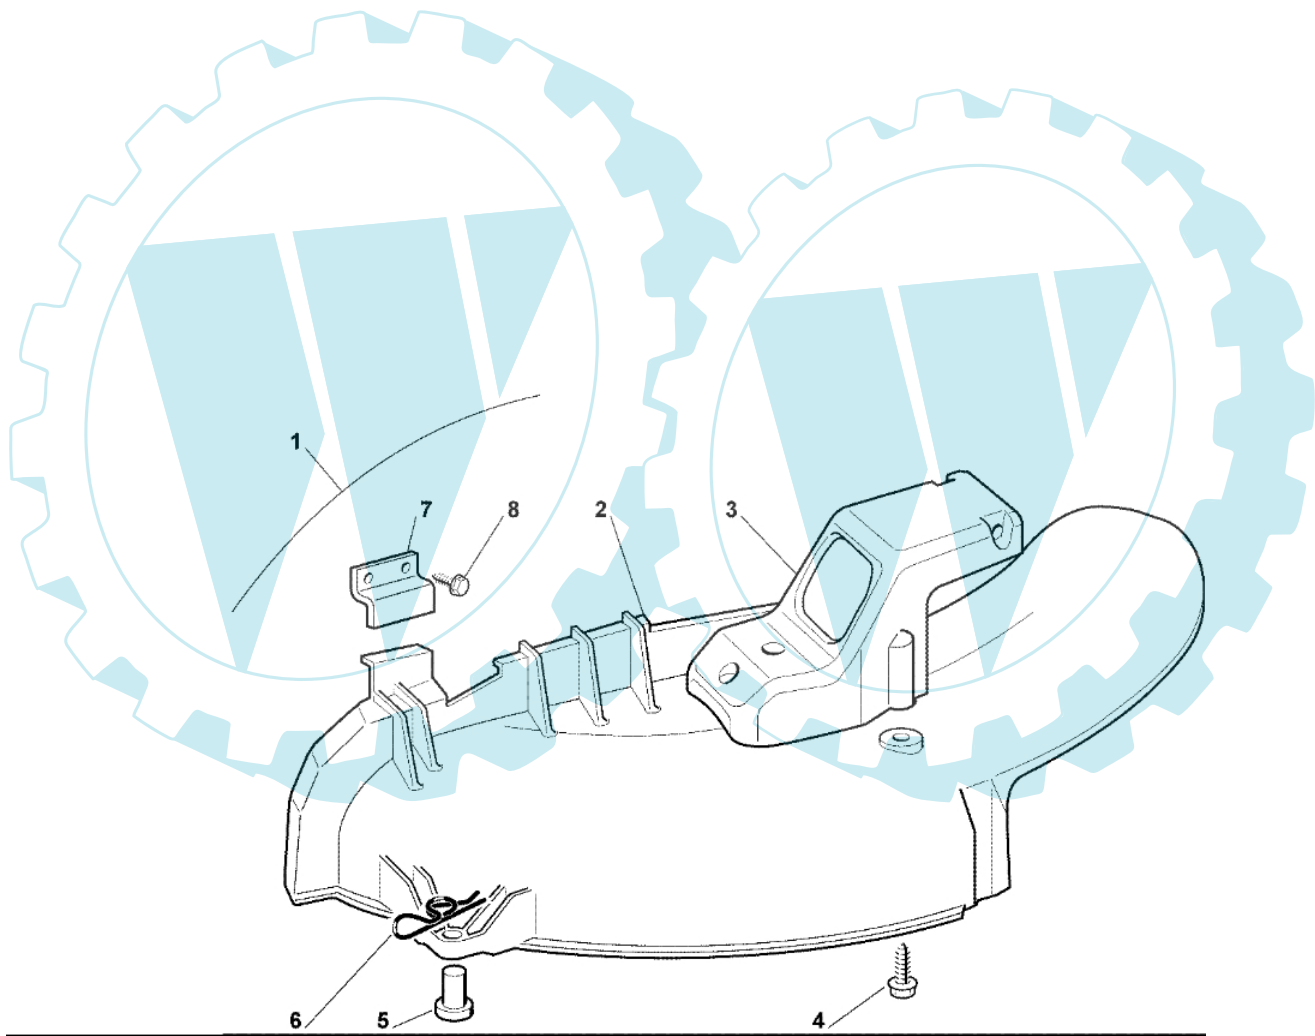

# KIT MULCHING OPTIONAL

Bild Nr.	Anz.	Teilenummer	Beschreibung	Technische Nachricht
1	1	G99900035E0	Kitmulching	
2	1	G27140052E0	Deflektor	
3	1	G27230201E0	Kern	
4	3	G12735410E0	Schraube	
5	1	G25510022E0	Stift	
6	1	G24487998E0	Federstecker	
7	1	G27772139E0	Bride	
8	2	G12735110E0	Schraube	