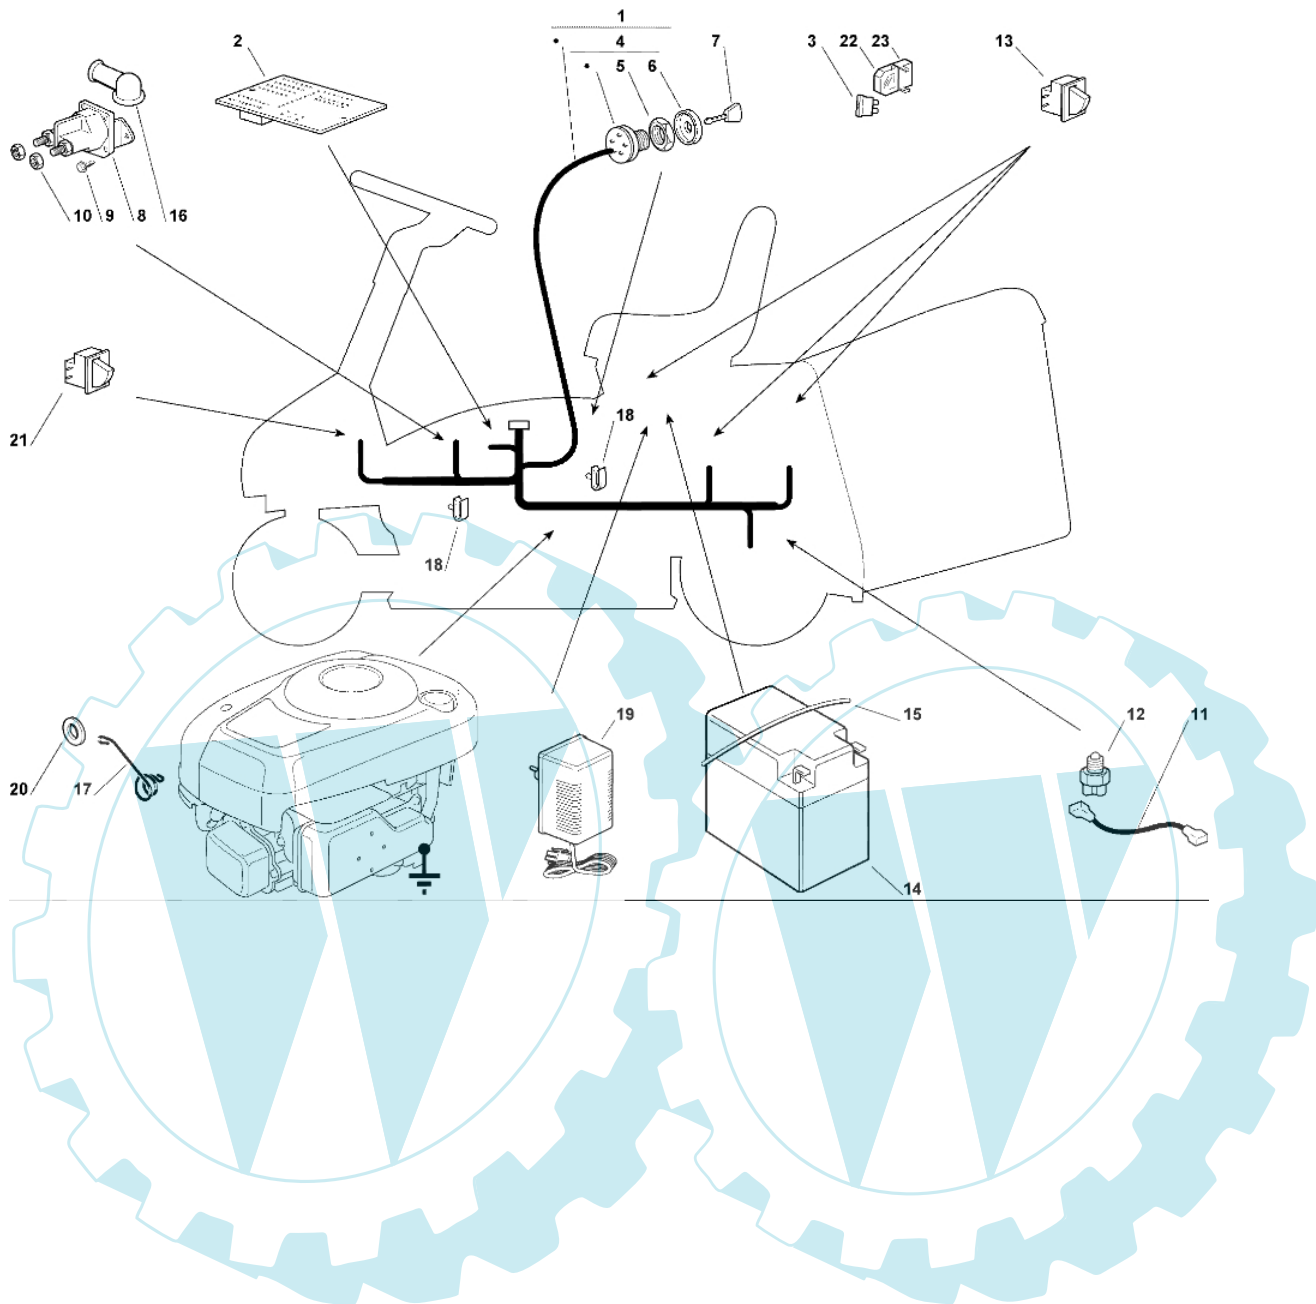

OM 63C/6,5M Cat.2008 - Schneidwerkzeug (1)

Bild Nr.	Anz.	Teilenummer	Beschreibung	Technische Nachricht
1	1	G27487001E0	Kupplungsblock	
2	2	G12791200E0	Schraube	
3	2	G12154510E0	Mutter	
4	1	G27510107E0	Stift	
5	1	G25670011E0	Scheibe	
6	1	G22672152E0	Scheibe	
7	1	G12155000E0	Mutter	
8	1	G84317073E1	Hebel	
9	2	G21660100E0	Scheibe	
10	1	G24487998E0	Federstecker	
12	1	G12789020E0	Schraube	
13	1	G12154330E0	Mutter	
14	1	G84317079E0	Hebel	
15	1	G25394510E0	Griff	
31	1	G84207104E1	Kabel	
32	1	G18399065E1	Kupplung	
33	1	G18399066E1	Mechanische kupp	
34	1	G12735460E0	Schraube	
35	1	G27430579E0	Feder	
36	1	G22450110E0	Feder	

OM 63C/6,5M Cat.2008 - Elektrischeile

Bild Nr.	Anz.	Teilenummer	Beschreibung	Technische Nachricht
1	1	G84040123E1	Kabel	
2	1	G27722354E0	Lochkarte	
3	1	G33340040E0	Sicherung	
4	1	G18450065E1	Schalter	
5	1	G18400861E0	Zwinge	
6	1	G18565351E0	Schultz	
7	1	G18210016E1	Schlüssel	
8	1	G18736111E0	Relais	
9	2	G12735110E0	Schraube	
10	2	G12360352E0	Mutter	
11	1	G27065060E0	Kabel	
12	1	G19700046E0	Schalter	
13	3	G19410606E0	Schalter	
14	1	G18120004E0	Batterie	
15	1	G27430572E0	Feder	
16	1	G18564861E1	Stecker	
17	1	G27430557E0	Feder	
18	5	G33320506E0	Kabelbefestigung	
19	1	G82180051E0	Batterieladegerät	
19	1	G82180053E0	Sammlerladegeaet uk	
20	1	G12523020E0	Scheibe	
21	1	G19410612E0	Schalter	
22	1	G33215000E0	Deckel	
23	1	G33500007E0	Sicherung deckel	

# KIT MULCHING OPTIONAL

Bild Nr.	Anz.	Teilenummer	Beschreibung	Technische Nachricht
1	1	G99900035E0	Kitmulching	
2	1	G27140052E0	Deflektor	
3	1	G27230201E0	Kern	
4	3	G12735410E0	Schraube	
5	1	G25510022E0	Stift	
6	1	G24487998E0	Federstecker	
7	1	G27772139E0	Bride	
8	2	G12735110E0	Schraube	