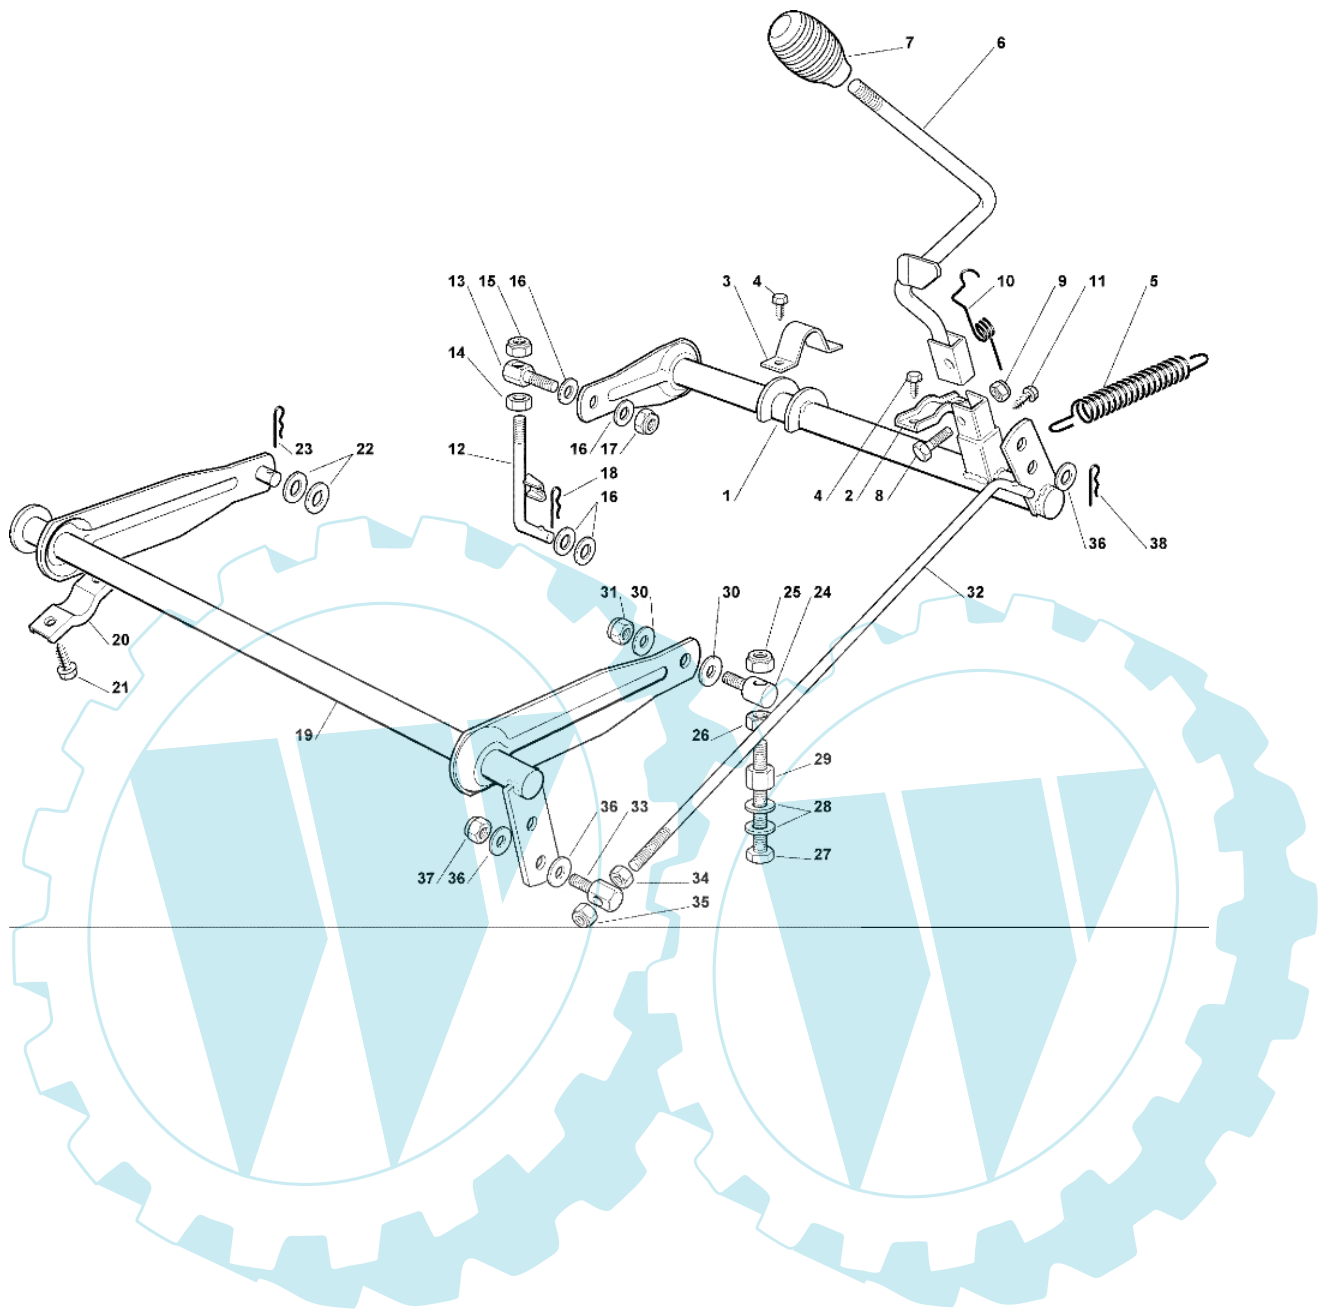

OM 63C/6,5M Cat.2008 - Schneidwerkzeug aufhebesatz

Bild Nr.	Anz.	Teilenummer	Beschreibung	Technische Nachricht
1	1	G84001017E0	Achsschenkel	
2	1	G27546015E1	Platte	
3	1	G25547037E1	Platte	
4	4	G12729600E0	Schraube	
5	1	G27430568E0	Feder	
6	1	G84317075E0	Hebel	
7	1	G25394510E0	Griff	
8	1	G12674700E0	Schraube	
9	1	G12154510E0	Mutter	
10	1	G27430574E0	Feder	
11	1	G12729600E0	Schraube	
12	1	G84002073E0	Stange	
13	1	G25510056E0	Stift	
14	1	G12295200E0	Mutter	
15	1	G12156602E0	Mutter	
16	4	G25670008E1	Scheibe	
17	1	G12156602E0	Mutter	
18	1	G24487997E0	Federstecker	
19	1	G84001019E0	Achsschenkel	
20	2	G27546015E1	Platte	
21	4	G12731350E0	Schraube	
22	2	G25670008E1	Scheibe	
23	1	G24487997E0	Federstecker	
24	1	G25510007E1	Stift	
25	1	G12156602E0	Mutter	
26	1	G12295200E0	Mutter	
27	1	G12794970E0	Schraube	
28	2	G12521360E0	Scheibe	
29	1	G12154250E0	Mutter	
30	2	G25670008E1	Scheibe	
31	1	G12156602E0	Mutter	
32	1	G27034065E0	Stange	
33	1	G25510040E1	Stift	
34	1	G12293200E0	Mutter	
35	1	G12155000E0	Mutter	
36	3	G25670011E0	Scheibe	
37	1	G12155000E0	Mutter	
38	1	G24487997E0	Federstecker	

OM 63C/6,5M Cat.2008 - Schneidwerkzeug (1)

Bild Nr.	Anz.	Teilenummer	Beschreibung	Technische Nachricht
1	1	G27487001E0	Kupplungsblock	
2	2	G12791200E0	Schraube	
3	2	G12154510E0	Mutter	
4	1	G27510107E0	Stift	
5	1	G25670011E0	Scheibe	
6	1	G22672152E0	Scheibe	
7	1	G12155000E0	Mutter	
8	1	G84317073E1	Hebel	
9	2	G21660100E0	Scheibe	
10	1	G24487998E0	Federstecker	
12	1	G12789020E0	Schraube	
13	1	G12154330E0	Mutter	
14	1	G84317079E0	Hebel	
15	1	G25394510E0	Griff	
31	1	G84207104E1	Kabel	
32	1	G18399065E1	Kupplung	
33	1	G18399066E1	Mechanische kupp	
34	1	G12735460E0	Schraube	
35	1	G27430579E0	Feder	
36	1	G22450110E0	Feder	