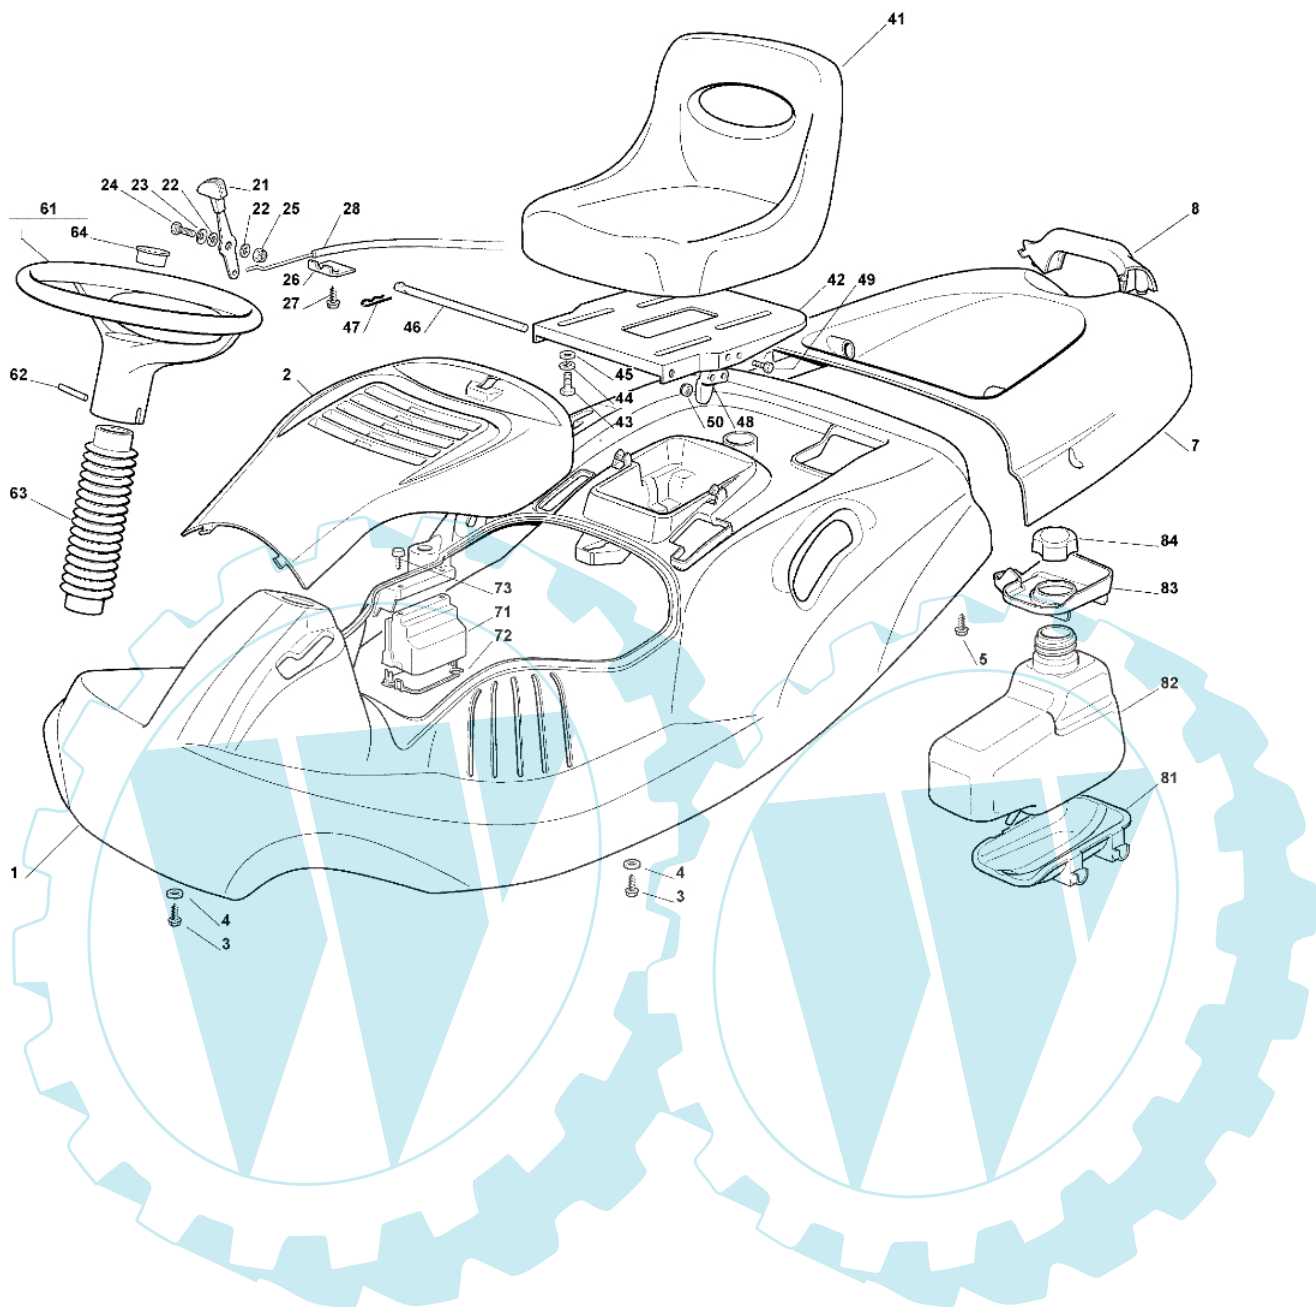

OM 63C/6,5M Cat.2008 - Karrosserie

Bild Nr.	Anz.	Teilenummer	Beschreibung	Technische Nachricht
1	1	G27110375E1	Deckung	
2	1	G27110376E1	Deckung	
3	4	G12735410E0	Schraube	
4	4	G12523040E0	Scheibe	
5	2	G12735402E0	Schraube	
7	1	G27110377E1	Deckung	
8	1	G27394000E0	Griff	
21	1	G81007280E2	Gashebel	
22	2	G12523040E0	Scheibe	
23	1	G12530060E0	Scheibe	
24	1	G12791500E0	Schraube	
25	1	G12154510E0	Mutter	
26	1	G22981467E0	Platte	
27	2	G12735105E0	Schraube	
28	1	G84000252E0	Kabel	
41	1	G25722453E1	Sitz	
42	1	G27546039E1	Halter	
43	4	G12793101E0	Schraube	
44	4	G12583500E0	Scheibe	
45	4	G12523060E0	Scheibe	
46	1	G27864052E0	Stift	
47	1	G24487997E0	Federstecker	
48	1	G27063021E1	Nocken	
49	2	G12789100E0	Schraube	
50	2	G12154330E0	Mutter	
61	1	G27961230E0	Lenkrad	
62	1	G12620305E0	Stift	
63	1	G27600114E1	Schultz	
64	1	G25120230E0	Stopfen	
71	1	G27600119E0	Schultz	
72	1	G27600118E0	Schultz	
73	2	G12727810E0	Schraube	
81	1	G27787057E0	Halter	
82	1	G27733002E1	Tank	
83	1	G27600113E0	Schultz	
84	1	G27790000E1	Stopfen	