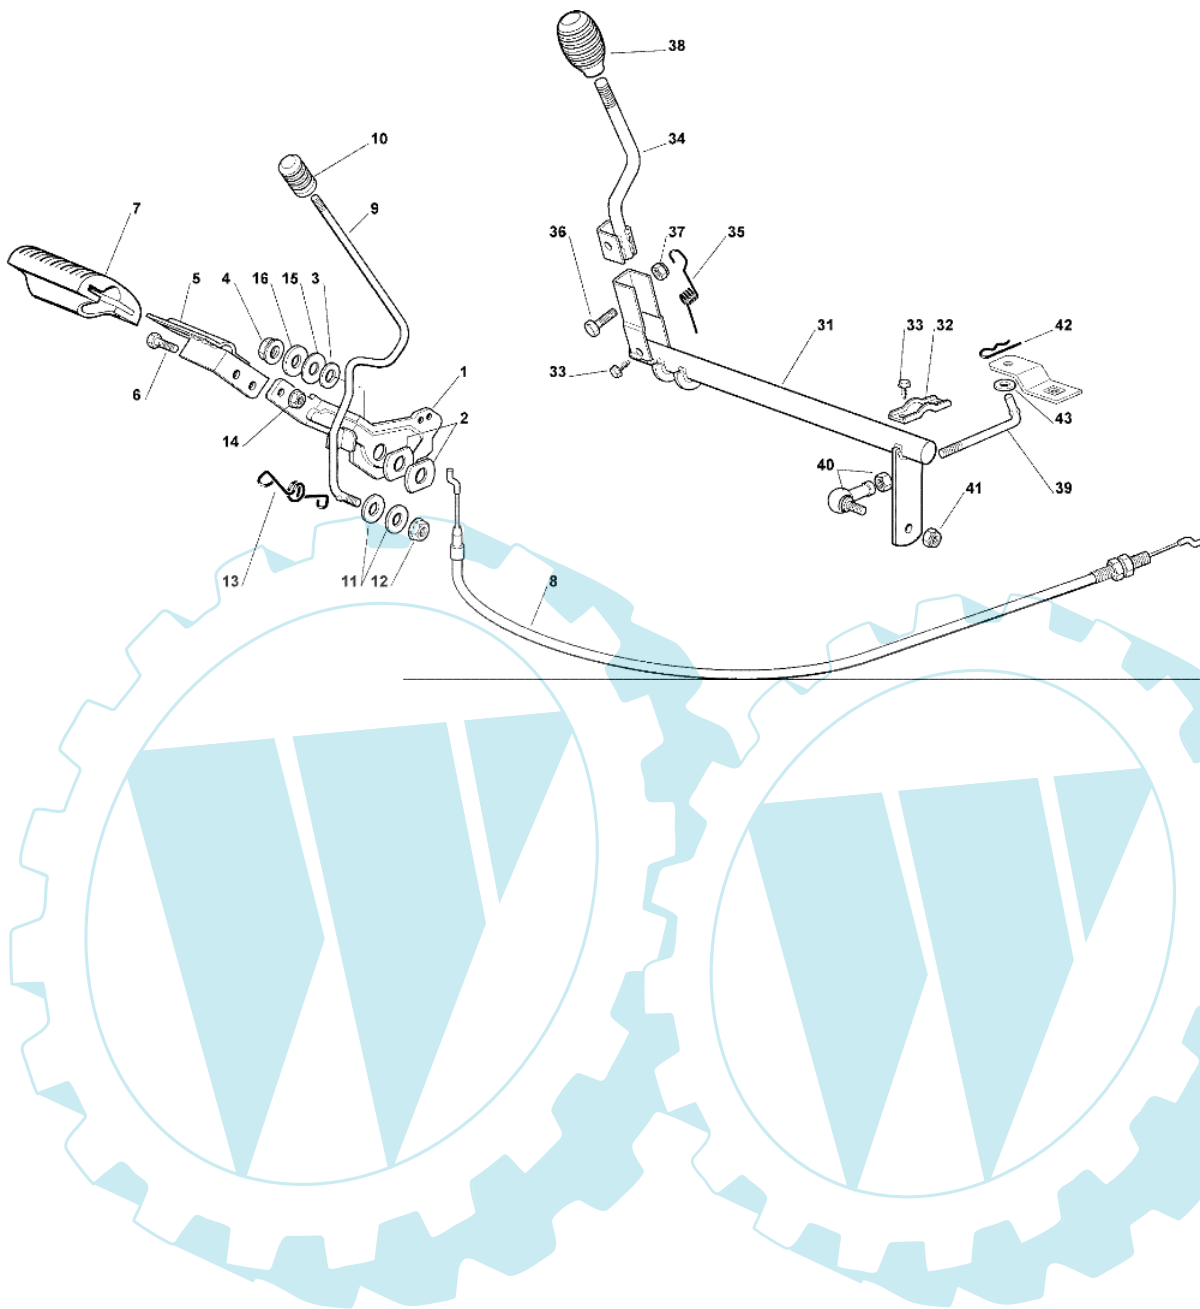

OM 63C/6,5M Cat.2008 - Bremse und wechsel antrieb

Bild Nr.	Anz.	Teilenummer	Beschreibung	Technische Nachricht
1	1	G27500051E0	Fusshebel	
2	2	G27670054E0	Scheibe	
3	1	G12521350E0	Scheibe	
4	1	G12154210E0	Mutter	
5	1	G84503005E0	Fusshebel	
6	2	G12791200E0	Schraube	
7	1	G25110269E0	Buegeldeckel	
8	1	G84207105E0	Kabel	
9	1	G27034064E1	Stange	
10	1	G27395050E1	Griff	
11	2	G25670011E0	Scheibe	
12	1	G12154210E0	Mutter	
13	1	G27430564E0	Feder	
14	2	G12292102E0	Mutter	
15	1	G27670055E0	Scheibe	
16	1	G12523060E0	Scheibe	
31	1	G84001021E0	Achsschenkel	
32	2	G27546015E1	Platte	
33	5	G12729600E0	Schraube	
34	1	G84317071E0	Hebel	
35	1	G27430570E1	Feder	
36	1	G12674700E0	Schraube	
37	1	G12154510E0	Mutter	
38	1	G25394510E0	Griff	
39	1	G27034063E0	Stange	
40	1	G22746601E0	Gelenk	
41	1	G12155000E0	Mutter	
42	1	G24487997E0	Federstecker	
43	1	G25670011E0	Scheibe	