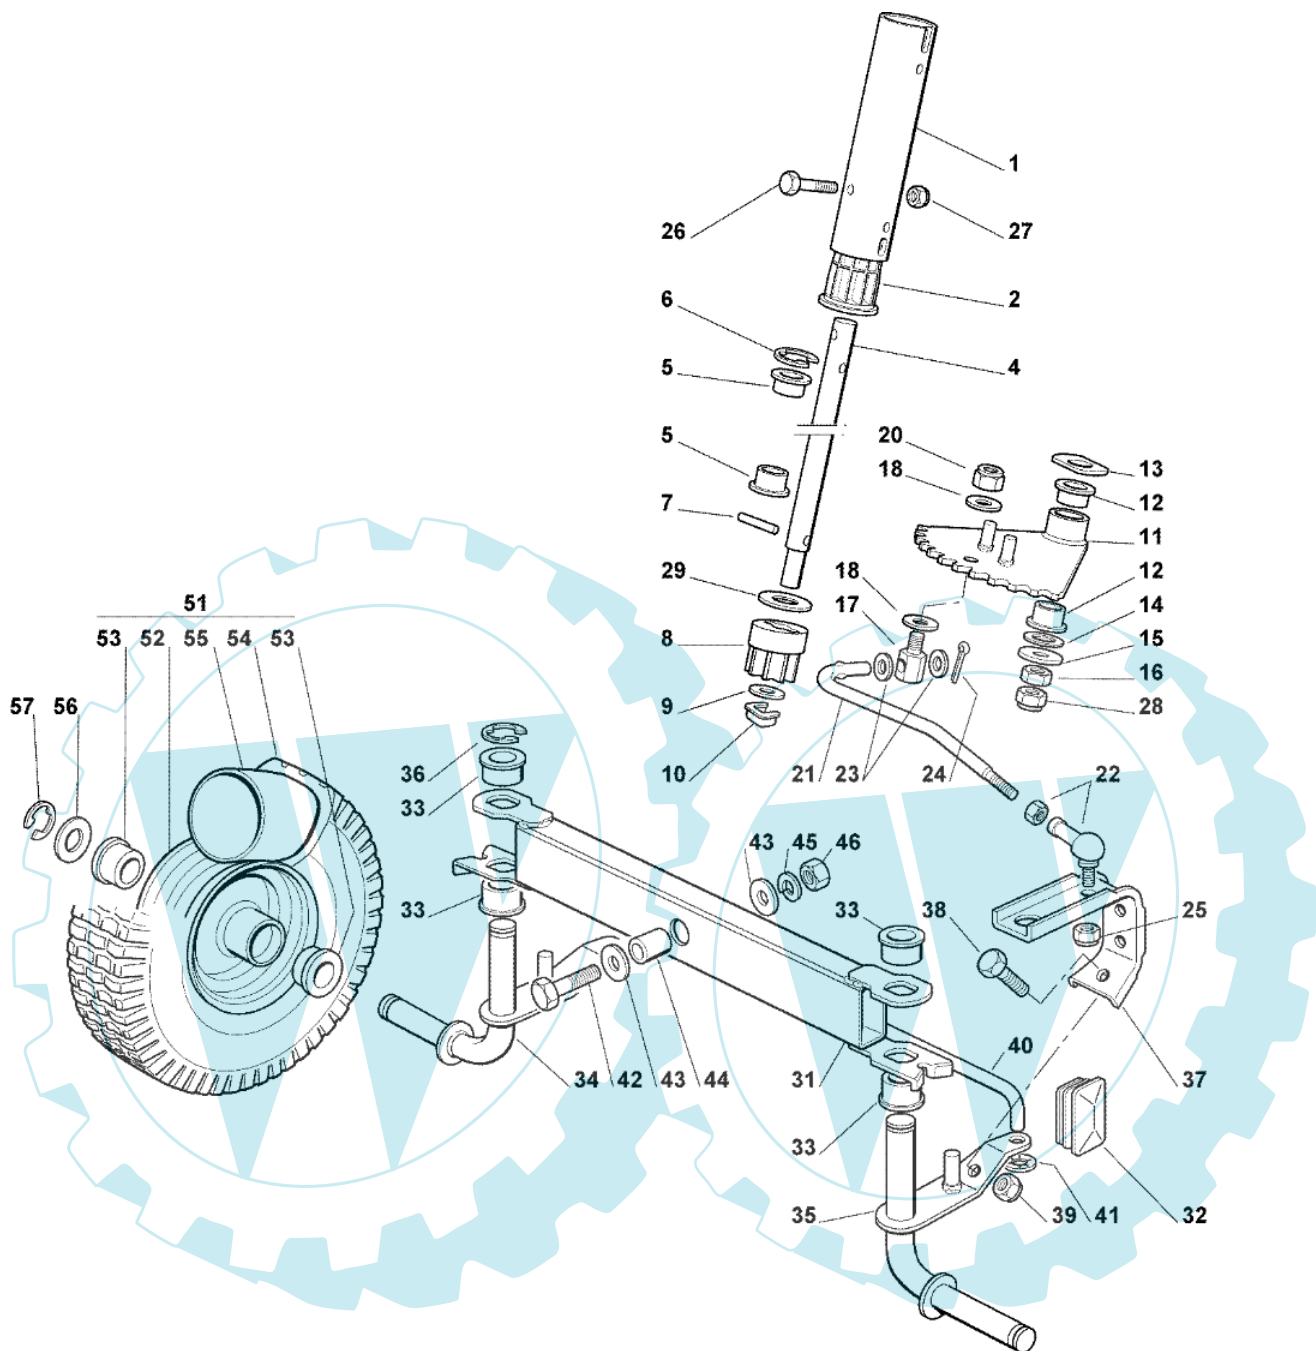

OM 63C/6,5M Cat.2008 - Lenkgetriebe

Bild Nr.	Anz.	Teilenummer	Beschreibung	Technische Nachricht
1	1	G27340305E1	Verlaengerung	
2	1	G27047005E1	Buchse	
4	1	G27520052E0	Spurstange	
5	2	G27047004E0	Buchse	
6	1	G12001010E0	Ring	
7	1	G12622650E0	Stift	
8	1	G27570050E0	Ritzel	
9	1	G12521370E0	Scheibe	
10	1	G12436030E0	Platte	
11	1	G84735553E1	Rand	
12	2	G27047004E0	Buchse	
13	1	G27670054E0	Scheibe	
14	1	G22672152E0	Scheibe	
15	1	G12523070E0	Scheibe	
16	1	G12293200E0	Mutter	
17	1	G25510056E0	Stift	
18	2	G25670008E1	Scheibe	
20	1	G12156602E0	Mutter	
21	1	G27034066E2	Stange	
22	1	G22746601E0	Gelenk	
23	2	G25670008E1	Scheibe	
24	1	G12141418E0	Federstecker	
25	1	G12155000E0	Mutter	
26	2	G12689515E0	Schraube	
27	2	G12154510E0	Mutter	
28	1	G12155000E0	Mutter	
29	1	G27670054E0	Scheibe	
31	1	G84034059E0	Vorspann	
32	2	G18737852E0	Stopfen	
33	4	G27047004E0	Buchse	
34	1	G84230405E0	Achsschenkel	
35	1	G84230407E0	Achsschenkel	
36	1	G12000970E0	Sprengring	
37	1	G27787041E0	Halter	
38	1	G12793102E0	Schraube	
39	1	G12155000E0	Mutter	
40	1	G27840051E0	Spannstange	
41	2	G12604899E0	Ring	
42	1	G12692695E0	Schraube	
43	2	G12523100E0	Scheibe	
44	1	G25160016E0	Distanzstuck	
45	1	G12587100E0	Scheibe	
46	1	G12295300E0	Mutter	
51	2	G84680056E1	Rad	
52	1	G84044002E0	Vorderrad felger	
53	4	G27045070E0	Buchse	
54	1	G27590058E0	Reifen	
55	1	G27590056E0	Reifenschlauch	
56	2	G12521390E0	Scheibe	
57	2	G12000970E0	Sprengring	