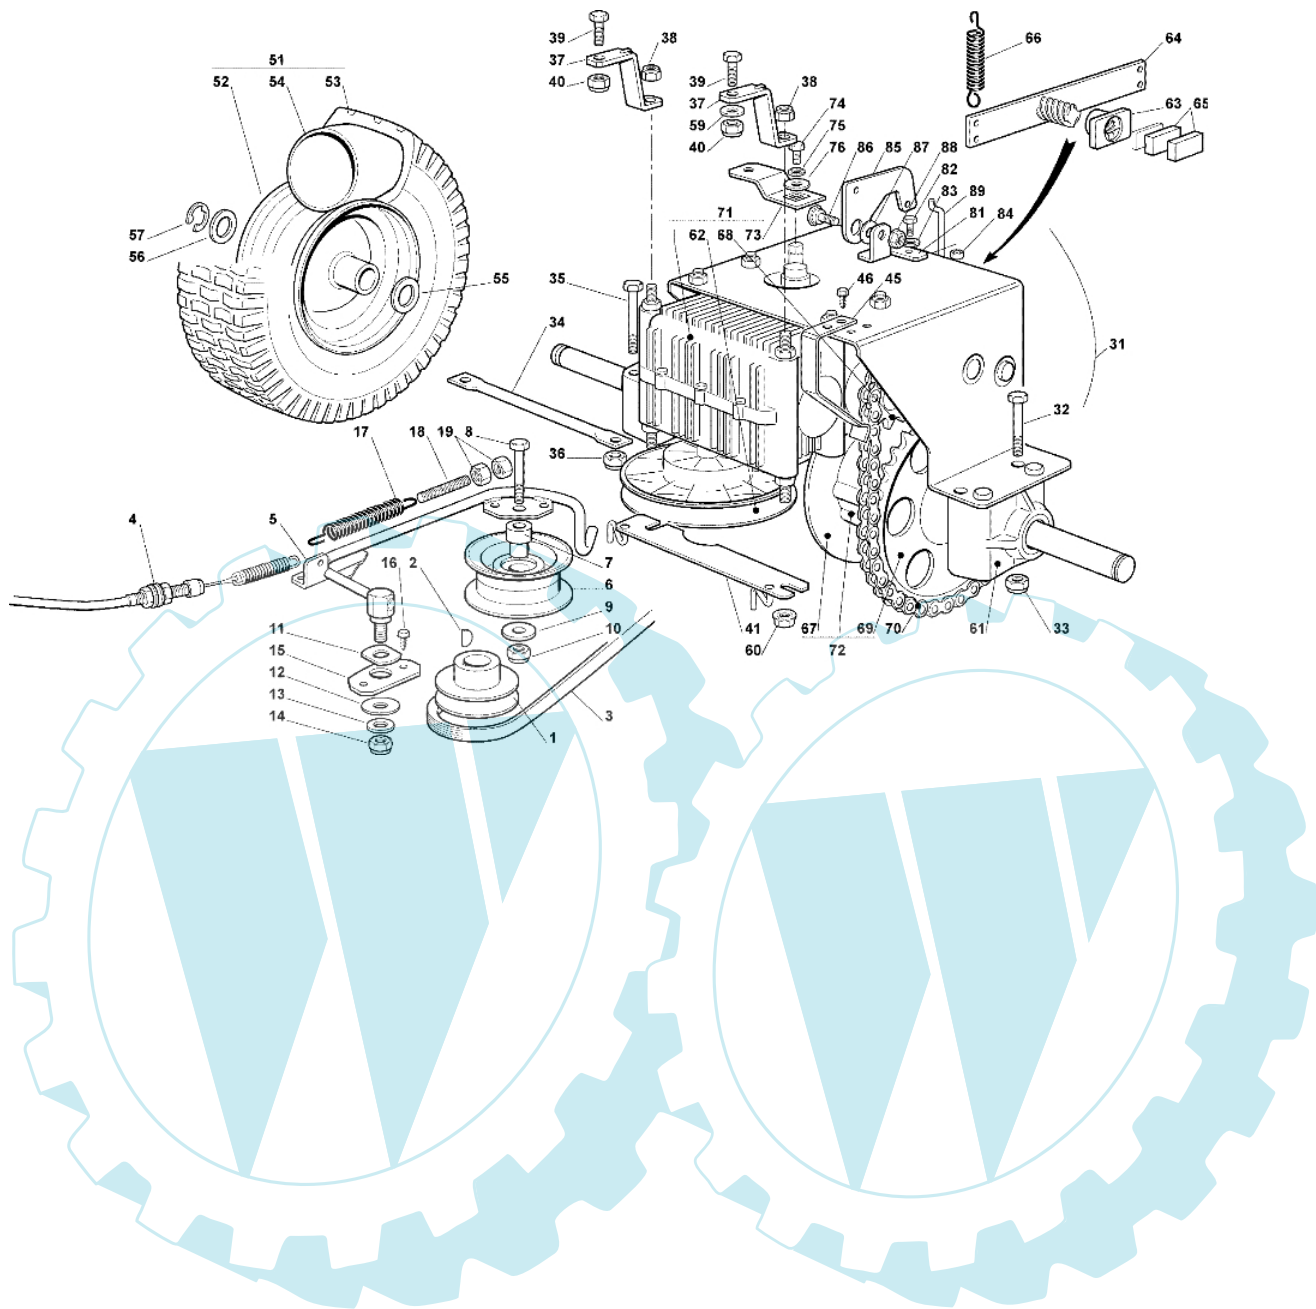

OM 63C/6,5M Cat.2008 - Getriebe

Bild Nr.	Anz.	Teilenummer	Beschreibung	Technische Nachricht
1	1	G27604006E2	Riemenscheibe	
2	1	G12139100E0	Keil	
3	1	G35061406E0	Riemen	
4	1	G84207103E2	Kabel	
5	1	G84317077E0	Hebel	
6	1	G27604007E0	Riemenscheibe	
7	1	G27047007E0	Buchse	
8	1	G12691200E0	Schraube	
9	1	G12523060E0	Scheibe	
10	1	G12155000E0	Mutter	
11	1	G27670054E0	Scheibe	
12	1	G12523070E0	Scheibe	
13	1	G25670011E0	Scheibe	
14	1	G12155000E0	Mutter	
15	1	G27546029E0	Platte	
16	2	G12735121E0	Schraube	
17	1	G25430219E0	Feder	
18	1	G25840005E0	Spannstange	
19	2	G12293200E0	Mutter	
31	1	G18400970E1	Antriebsgehäuse	
32	3	G12692050E0	Schraube	
33	4	G12154210E0	Mutter	
34	1	G27840053E0	Verstaerkung	
35	1	G25943001E0	Schraube	
36	2	G12155000E0	Mutter	
37	2	G27650119E0	Verstaerkung	
38	2	G12155000E0	Mutter	
39	1	G12793701E0	Schraube	
40	1	G12293201E0	Mutter	
41	1	G84250051E0	Riemenfuehrung	
45	1	G84394830E0	Feder	
46	2	G12735104E0	Schraube	
51	2	G84680057E1	Rad	
52	2	G84044005E0	Vorderrad felger	
53	2	G27590059E0	Vorderrad felger	
54	2	G27590057E0	Reifenschlauch	
55	2	G12521410E0	Scheibe	
56	2	G25670005E1	Scheibe	
57	2	G12001010E0	Ring	
59	1	G12523070E0	Scheibe	
60	2	G12293201E0	Mutter	
61	3	G19700056E0	Buchse	
62	1	G19700050E0	Riemenscheibe	
63	1	G19700051E0	Muttergewinde	
64	1	G19700053E0	Hebel	
65	2	G19700052E0	Vergaserdekel	
66	1	G19700048E0	Feder	
67	1	G19700054E0	Schneidblatt	
68	1	G19700049E0	Ritzel	
69	1	G19700055E0	Ritzel	
70	1	G19700047E0	Kette	
71	1	G18400972E0	Getriebe	
72	1	G18400971E0	Differential	
73	1	G27315105E0	Hebel	
74	1	G12791011E0	Schraube	
75	1	G12540040E0	Scheibe	
76	1	G22680009E0	Scheibe	
81	1	G27753079E0	Winkel	
82	2	G12791200E0	Schraube	
83	2	G12523040E0	Scheibe	
84	2	G12292102E0	Mutter	
85	1	G27772145E0	Bride	
86	1	G22524970E2	Stift	
87	1	G25670011E0	Scheibe	
88	1	G12154210E0	Mutter	
89	1	G27034076E0	Stange	