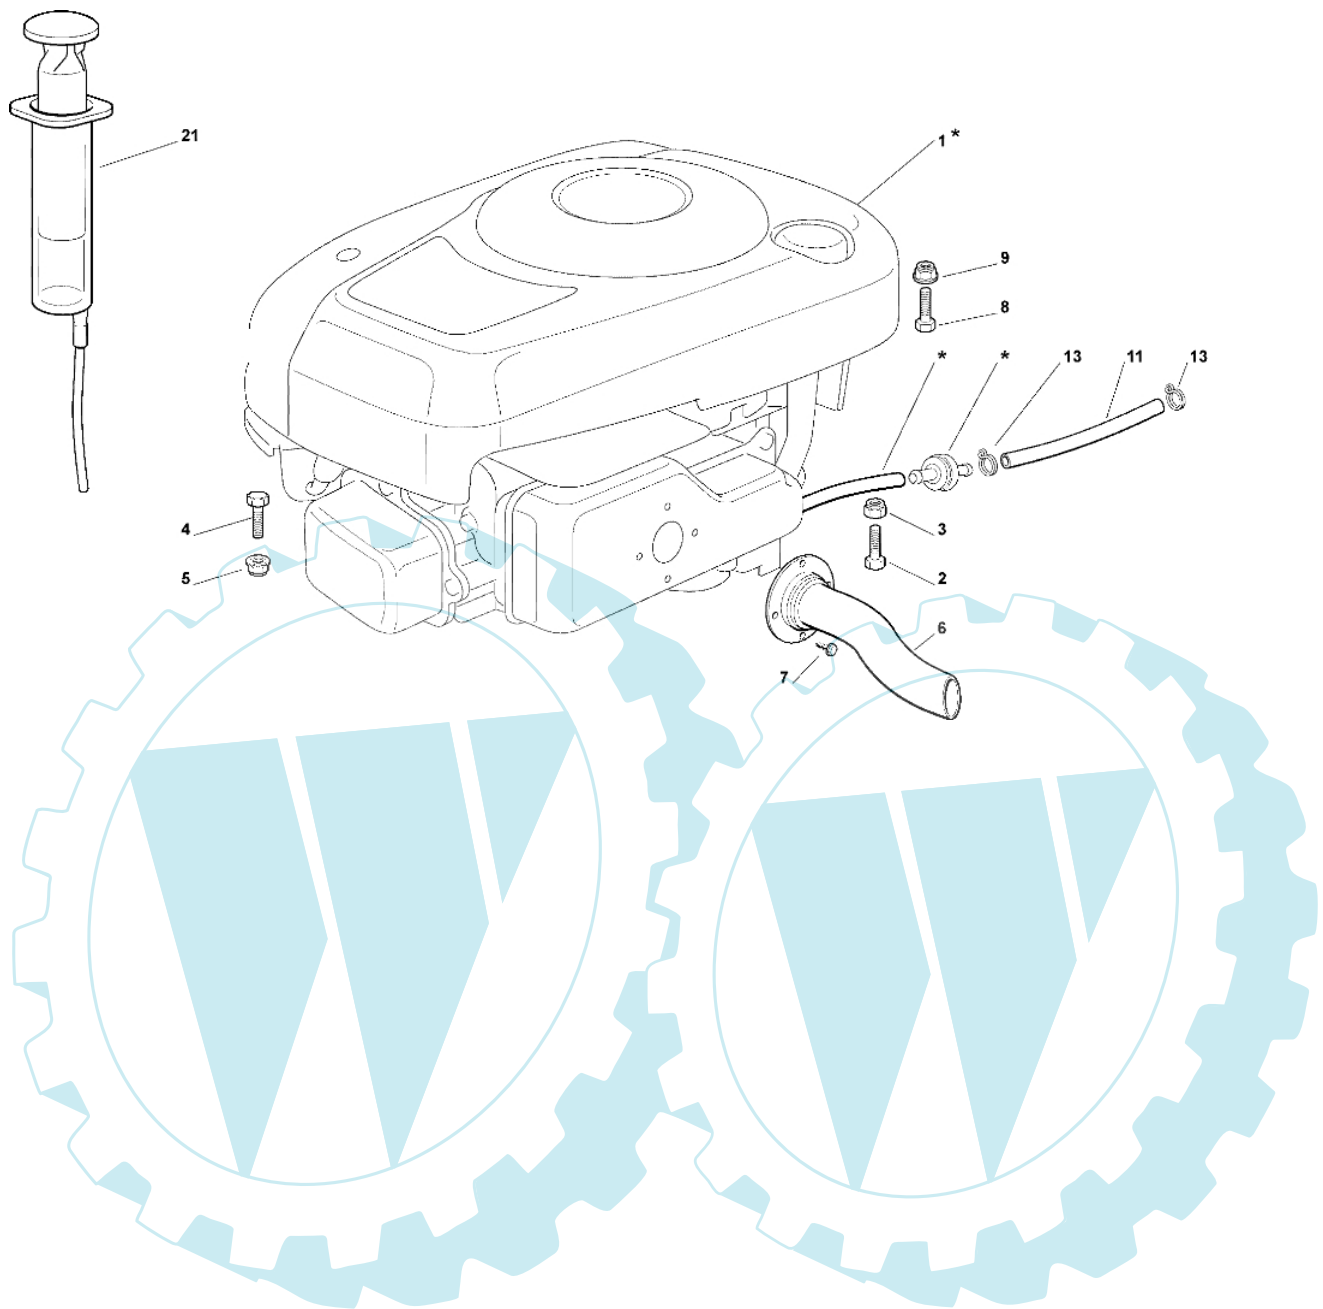

OM 63C/6,5M Cat.2008 - Motor

Bild Nr.	Anz.	Teilenummer	Beschreibung	Technische Nachricht
1		-	Nicht verfügbar für diesen produkt	
2	1	G12691800E0	Schraube	
3	1	G12155000E0	Mutter	
4	1	G12793701E0	Schraube	
5	1	G12154210E0	Mutter	
6	1	G84869053E0	Rohr	
7	4	G12735111E0	Schraube	
8	1	G12691100E0	Schraube	
9	1	G12154210E0	Mutter	
11	1	G25869035E1	Rohr	
13	2	G18375051E1	Schelle	
21	1	G18718000E0	Spritze