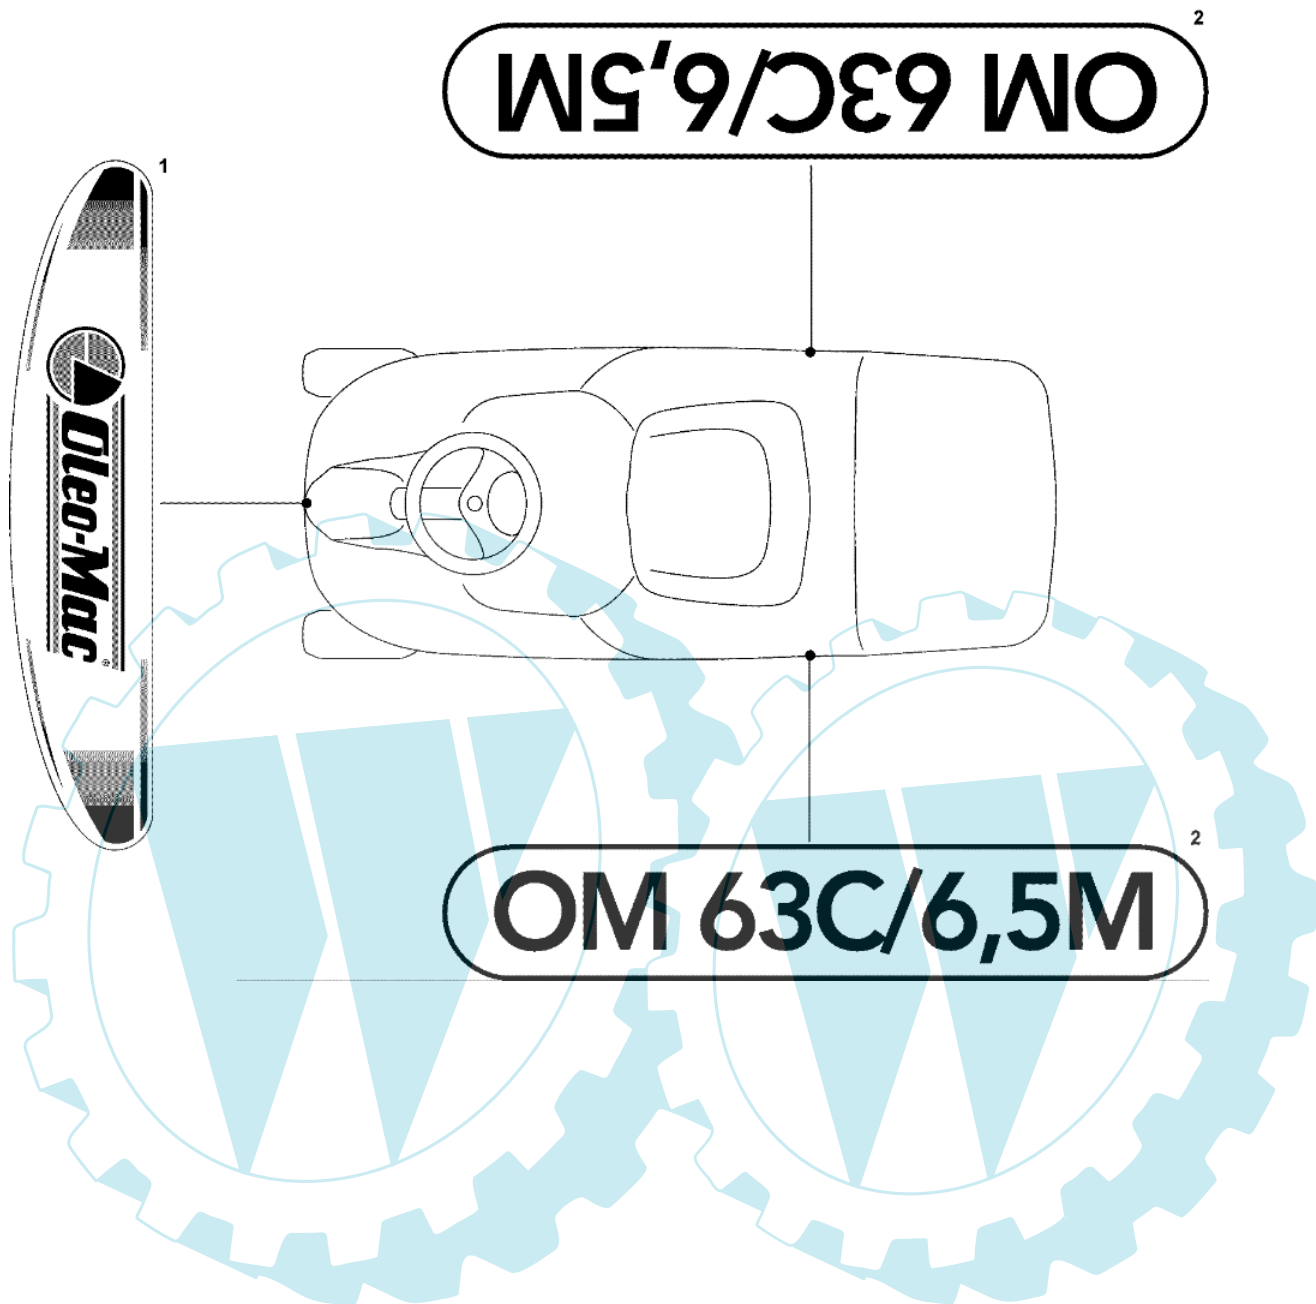

OM 63C/6,5M Cat.2008 - Bremse und wechsel antrieb

Bild Nr.	Anz.	Teilenummer	Beschreibung	Technische Nachricht
1	1	G27500051E0	Fusshebel	
2	2	G27670054E0	Scheibe	
3	1	G12521350E0	Scheibe	
4	1	G12154210E0	Mutter	
5	1	G84503005E0	Fusshebel	
6	2	G12791200E0	Schraube	
7	1	G25110269E0	Buegeldeckel	
8	1	G84207105E0	Kabel	
9	1	G27034064E1	Stange	
10	1	G27395050E1	Griff	
11	2	G25670011E0	Scheibe	
12	1	G12154210E0	Mutter	
13	1	G27430564E0	Feder	
14	2	G12292102E0	Mutter	
15	1	G27670055E0	Scheibe	
16	1	G12523060E0	Scheibe	
31	1	G84001021E0	Achsschenkel	
32	2	G27546015E1	Platte	
33	5	G12729600E0	Schraube	
34	1	G84317071E0	Hebel	
35	1	G27430570E1	Feder	
36	1	G12674700E0	Schraube	
37	1	G12154510E0	Mutter	
38	1	G25394510E0	Griff	
39	1	G27034063E0	Stange	
40	1	G22746601E0	Gelenk	
41	1	G12155000E0	Mutter	
42	1	G24487997E0	Federstecker	
43	1	G25670011E0	Scheibe	

OM 63C/6,5M Cat.2008 - Schneidwerkzeug (1)

Bild Nr.	Anz.	Teilenummer	Beschreibung	Technische Nachricht
1	1	G27487001E0	Kupplungsblock	
2	2	G12791200E0	Schraube	
3	2	G12154510E0	Mutter	
4	1	G27510107E0	Stift	
5	1	G25670011E0	Scheibe	
6	1	G22672152E0	Scheibe	
7	1	G12155000E0	Mutter	
8	1	G84317073E1	Hebel	
9	2	G21660100E0	Scheibe	
10	1	G24487998E0	Federstecker	
12	1	G12789020E0	Schraube	
13	1	G12154330E0	Mutter	
14	1	G84317079E0	Hebel	
15	1	G25394510E0	Griff	
31	1	G84207104E1	Kabel	
32	1	G18399065E1	Kupplung	
33	1	G18399066E1	Mechanische kupp	
34	1	G12735460E0	Schraube	
35	1	G27430579E0	Feder	
36	1	G22450110E0	Feder	

OM 63C/6,5M Cat.2008 - Klebzettel (1/2)

Bild Nr.	Anz.	Teilenummer	Beschreibung	Technische Nachricht
1	1	G14357428E0	Etikette	
2	1	G114356699E1	Etikette	
3	1	G14358415E0	Etikette	
5	1	G14358418E0	Etikette	
6	1	G14358460E0	Etikette	
7	1	G14358417E0	Etikette	
8	1	G14358416E0	Etikette	
9	1	G114358654E1	Etikette	
10	1	G14360118E0	Etikette	