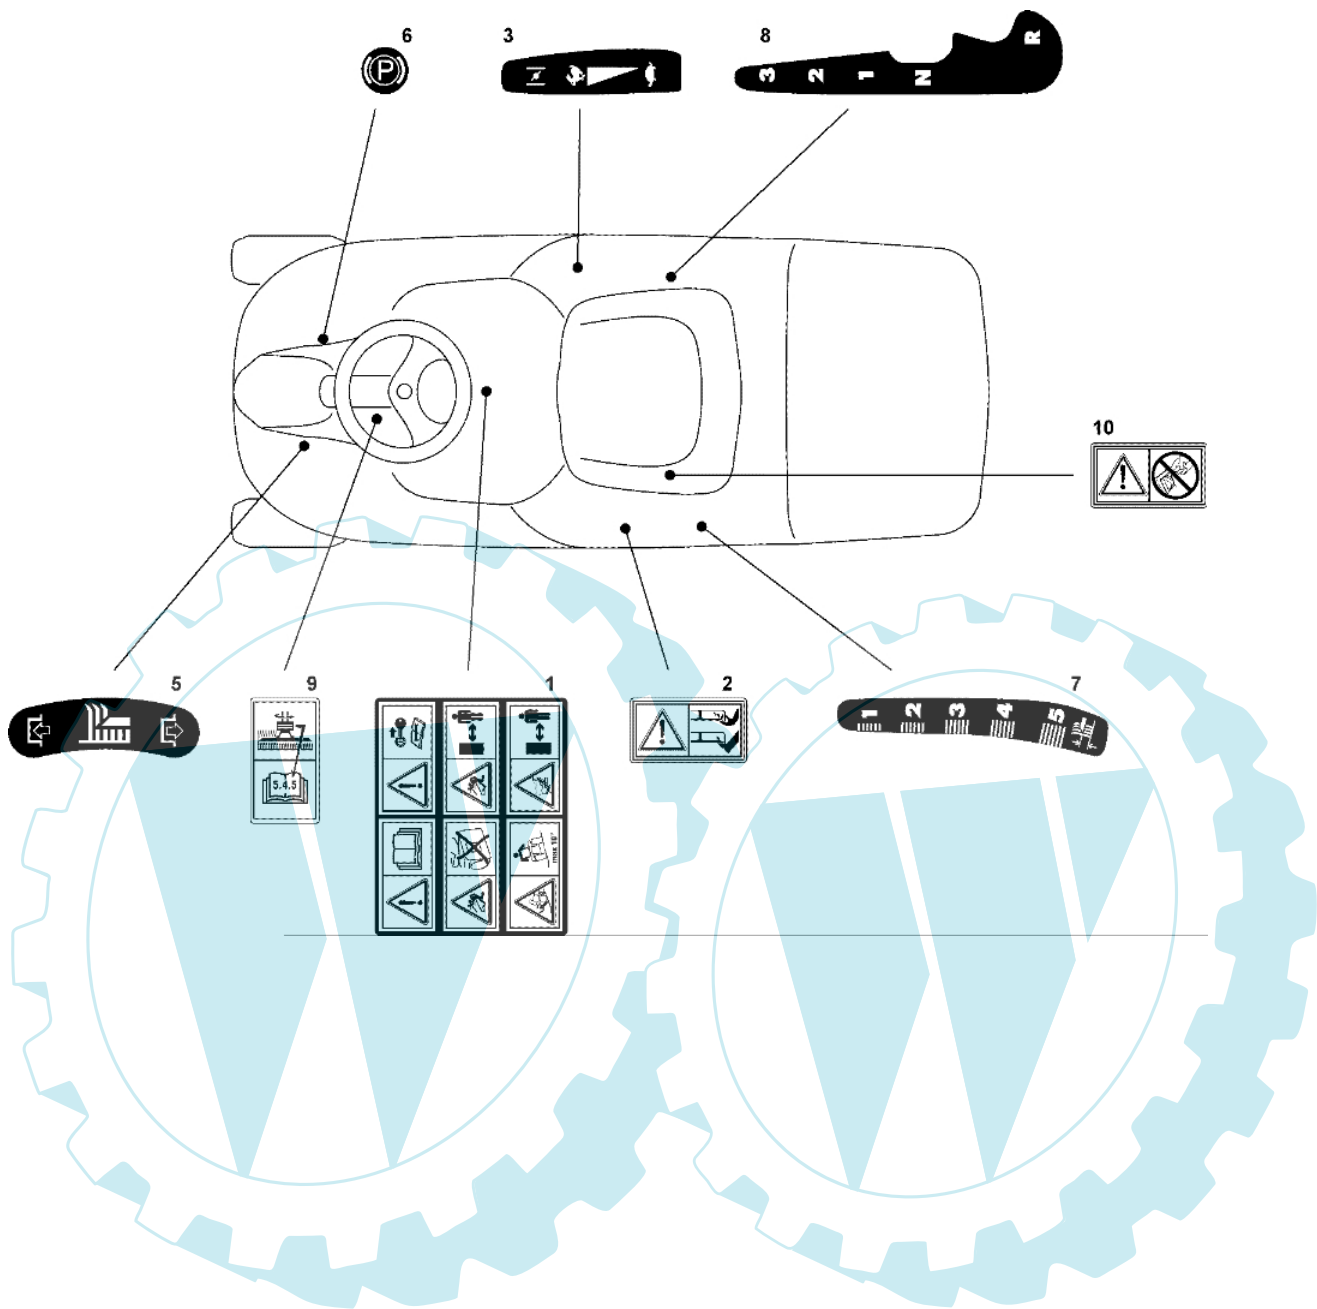

OM 63C/6,5M Cat.2008 - Klebzettel (1/2)

Bild Nr.	Anz.	Teilenummer	Beschreibung	Technische Nachricht
1	1	G14357428E0	Etikette	
2	1	G114356699E1	Etikette	
3	1	G14358415E0	Etikette	
5	1	G14358418E0	Etikette	
6	1	G14358460E0	Etikette	
7	1	G14358417E0	Etikette	
8	1	G14358416E0	Etikette	
9	1	G114358654E1	Etikette	
10	1	G14360118E0	Etikette